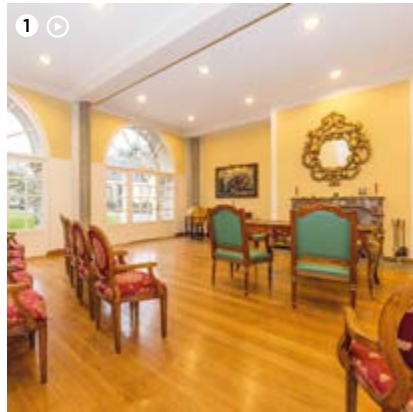

Klassisch Elegant im Ursaal | Romantisch im Park | Privates Ambiente

Pdf mit Videos  und Weblinks

Dieser Link führt Sie direkt zu dem Anfrageformular auf unserer Webseite

Stand 01/2025

Fakten

IM URSAAL

Personen: 30 plus Stehplätze
Nutzung eine Stunde,
350 € zzgl. MwSt.