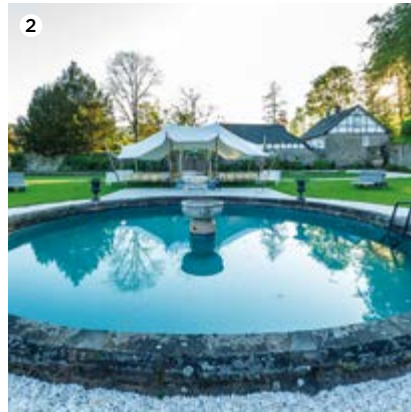

Klassisch Elegant im Ursaal | Romantisch im Park | Privates Ambiente

Pdf mit Videos  und Weblinks

Dieser Link führt Sie direkt zu dem Anfrageformular auf unserer Webseite

Stand 01/2025

Fakten

IM URSAAL

Personen: 30 plus Stehplätze
Nutzung eine Stunde,
350 € zzgl. MwSt.